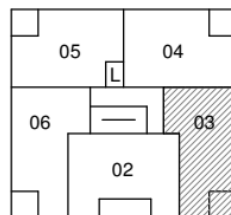

## APPARTEMENTSTYPE 03

- Grootte 84 m<sup>2</sup> + 7 m<sup>2</sup> balkon
- Woonlaag 1<sup>e</sup> – 4<sup>e</sup> verdieping
- Oriëntatie zuid-oost
- Parkeren 1 parkeerplaats buiten