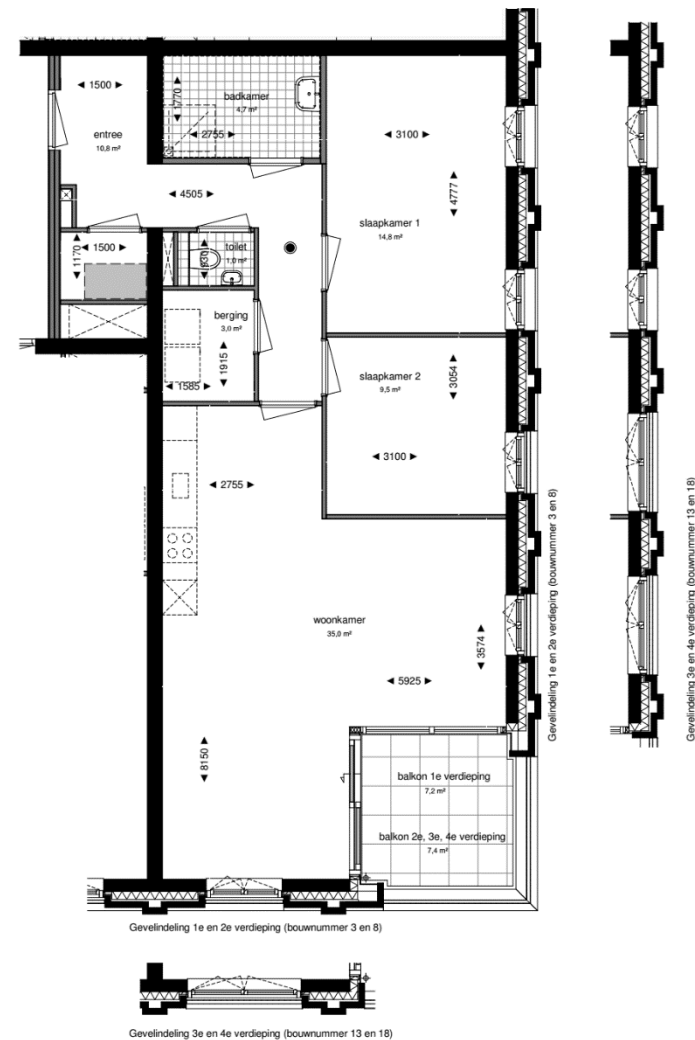

## APPARTEMENTSTYPE 03

- Grootte 84 m<sup>2</sup> + 7 m<sup>2</sup> balkon
- Woonlaag 1<sup>e</sup> – 4<sup>e</sup> verdieping
- Oriëntatie zuid-oost
- Parkeren 1 parkeerplaats buiten