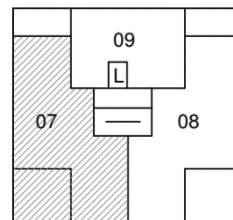

Gevelindeling 6<sup>e</sup> verdieping  
(bouwnummer 25)  
Grootte 143 m<sup>2</sup> + 15 m<sup>2</sup> balkon

- Grootte 149 m<sup>2</sup> + 32 m<sup>2</sup> balkon
- Woonlaag 5<sup>e</sup> – 6<sup>e</sup> verdieping
- Oriëntatie zuid-west
- Parkeren 1 stallingsgarage + 1 parkeerplaats buiten