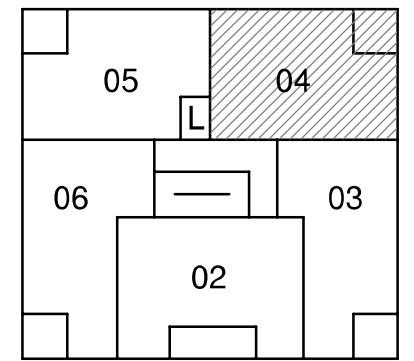

Gevelindeling 3e en 4e verdieping (bouwnummer 14 en 19)

Gevelindeling 1e en 2e verdieping (bouwnummer 4 en 9)

Gevelindeling 1e en 2e verdieping (bouwnummer 4 en 9)

Gevelindeling 3e en 4e verdieping (bouwnummer 14 en 19)

APPARTEMENTSTYPE

04

Grootte 91 m² GBO
 Woonlaag 1e - 4e verdieping
 Oriëntatie noord-oost
 Parkeren 1 parkeerplaats buiten

De Commandeur

Project 27 app. Evertsenstraat
 Capelle a/d IJssel

Onderwerp Verkoop 1e, 2e, 3e, 4e verdieping
 Woningtype 4
 Bouwnummer: 4, 9, 14, 19