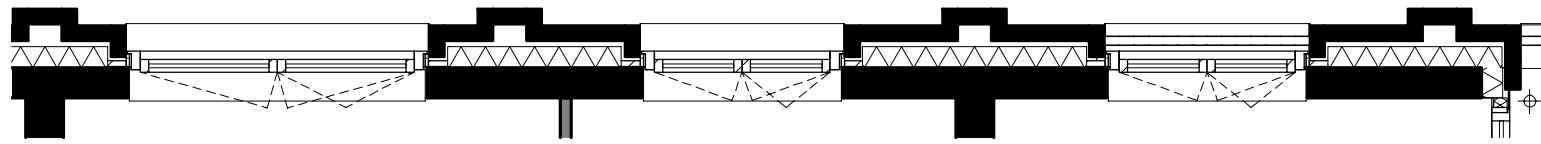

Gevelindeling 3e en 4e verdieping (bouwnummer 14 en 19)

Gevelindeling 1e en 2e verdieping (bouwnummer 4 en 9)

Gevelindeling 1e en 2e verdieping (bouwnummer 4 en 9)

Gevelindeling 3e en 4e verdieping (bouwnummer 14 en 19)

APPARTEMENTSTYPE

04

Grootte 91 m² GBO
 Woonlaag 1e - 4e verdieping
 Oriëntatie noord-oost
 Parkeren 1 parkeerplaats buiten

De Commandeur

Project 27 app. Evertsenstraat
 Capelle a/d IJssel

Onderwerp Verkoop 1e, 2e, 3e, 4e verdieping
 Woningtype 4
 Bouwnummer: 4, 9, 14, 19