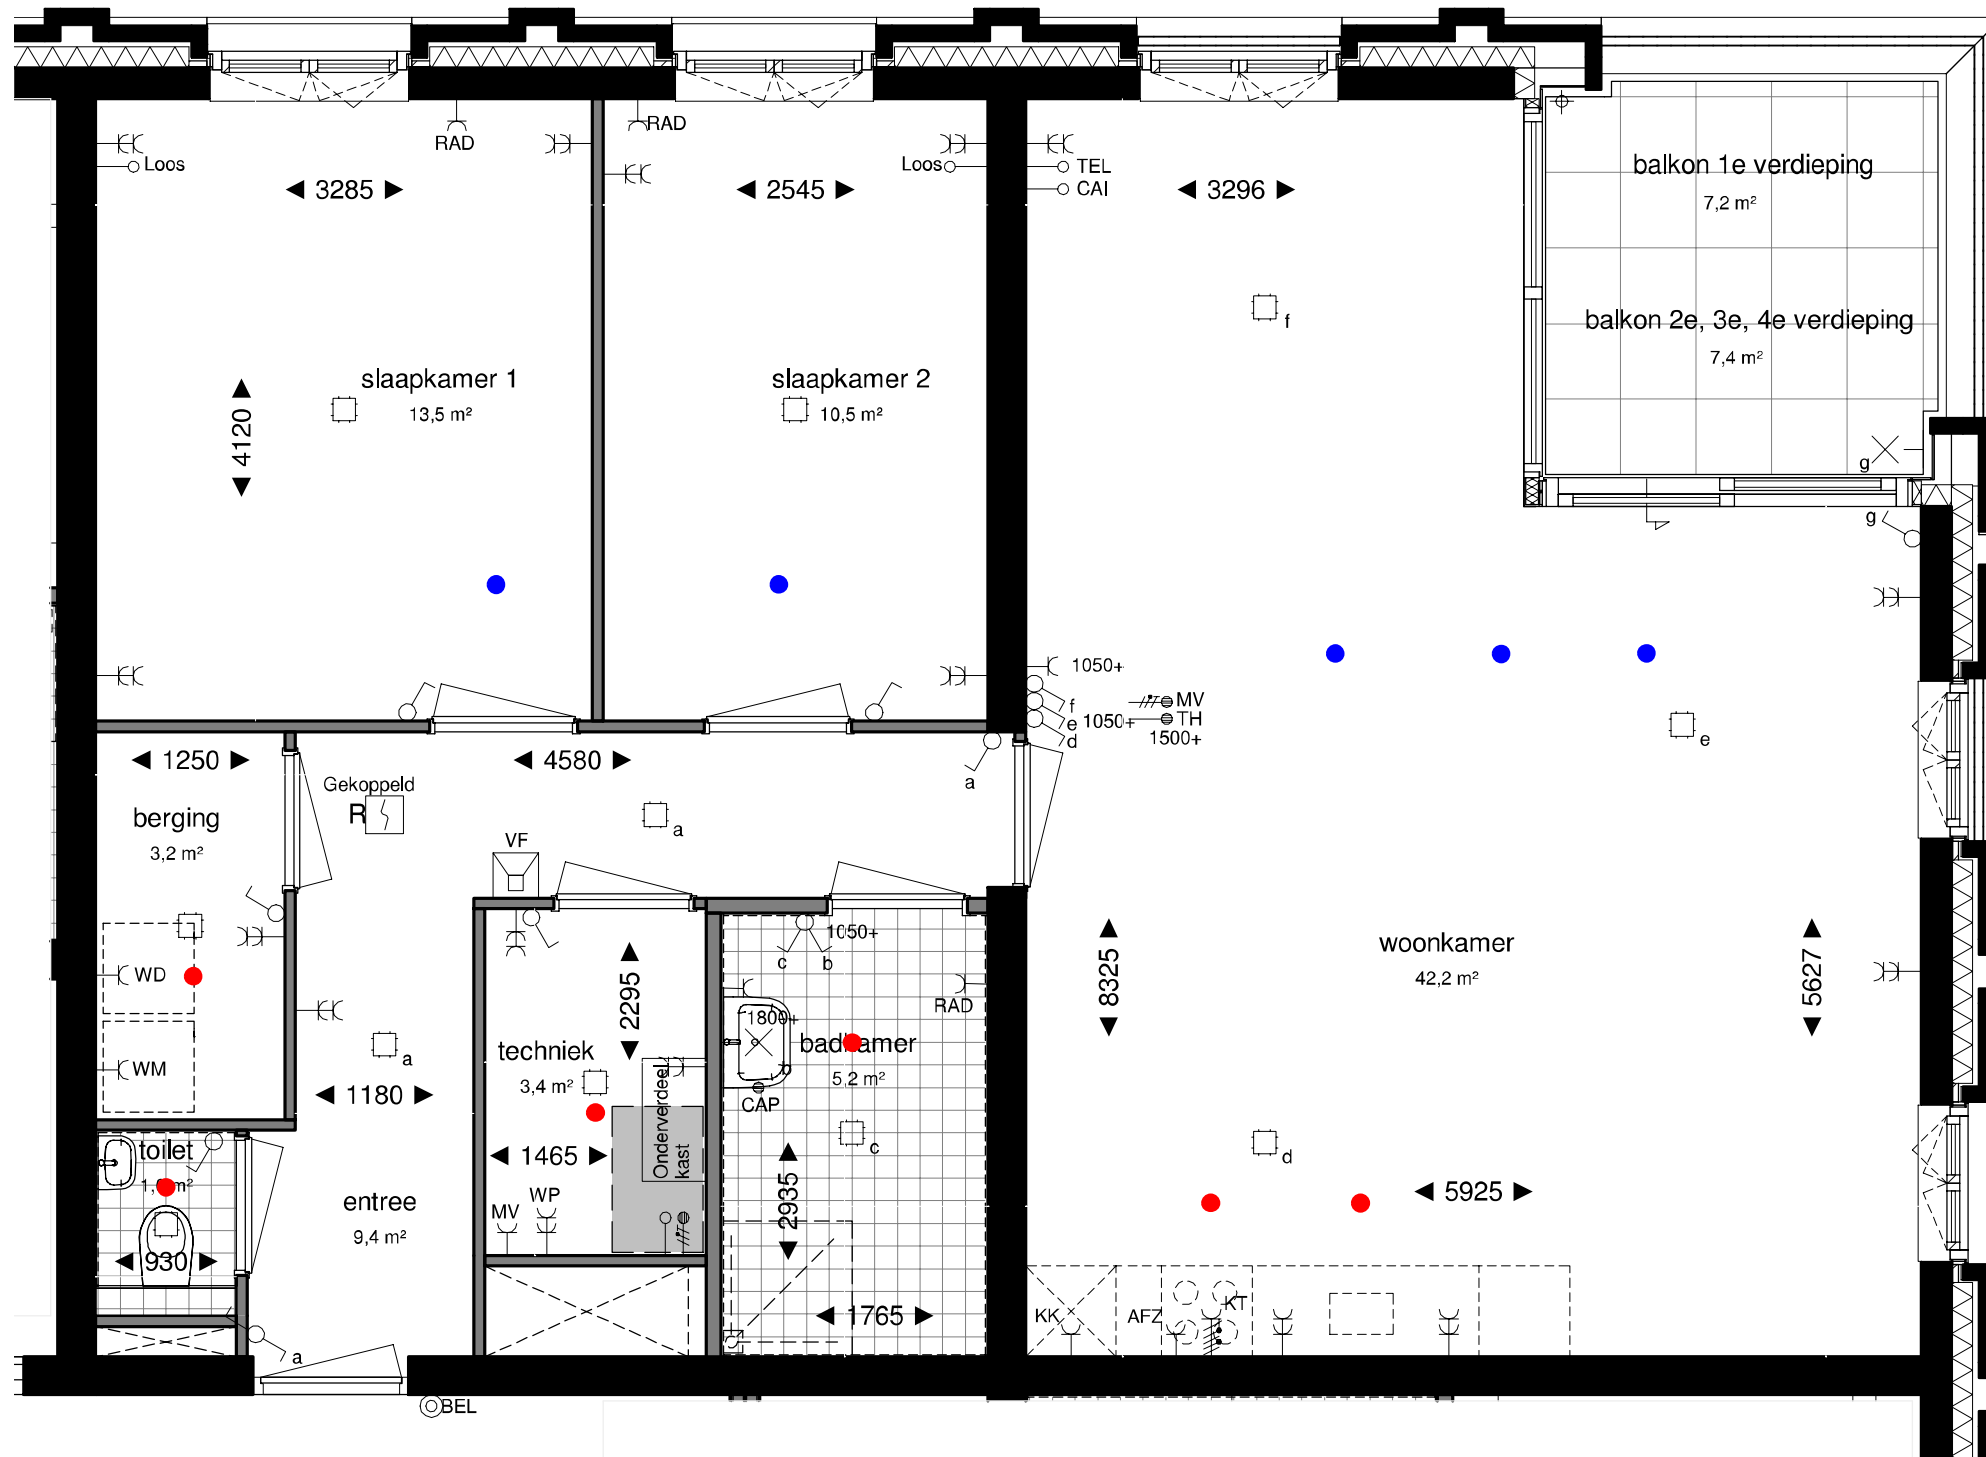

Gevelindeling 3e en 4e verdieping (bouwnummer 14 en 19)

Gevelindeling 1e en 2e verdieping (bouwnummer 4 en 9)

Gevelindeling 1e en 2e verdieping (bouwnummer 4 en 9)

Gevelindeling 3e en 4e verdieping (bouwnummer 14 en 19)

APPARTEMENTSTYPE

04

Grootte 91 m² GBO
 Woonlaag 1e - 4e verdieping
 Oriëntatie noord-oost
 Parkeren 1 parkeerplaats buiten

De Commandeur

Project 27 app. Evertsenstraat
 Capelle a/d IJssel

Onderwerp Verkoop 1e, 2e, 3e, 4e verdieping
 Woningtype 4
 Bouwnummer: 4, 9, 14, 19