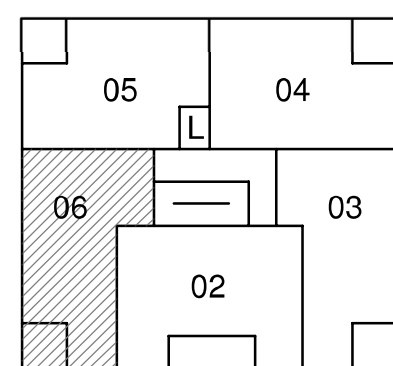

Gevelindeling 3e en 4e verdieping (bouwnummer 16 en 21)

Gevelindeling 1e en 2e verdieping (bouwnummer 6 en 11)

Gevelindeling 1e en 2e verdieping (bouwnummer 6 en 11)

Gevelindeling 3e en 4e verdieping (bouwnummer 16 en 21)

# 06

Grootte 87 m² GBO  
 Woonlaag 1e - 4e verdieping  
 Oriëntatie zuid-west  
 Parkeren 1 parkeerplaats buiten

**De Commandeur**

**Project** 27 app. Evertsenstraat  
 Capelle a/d IJssel  
 Rev. A : 14-11-2019