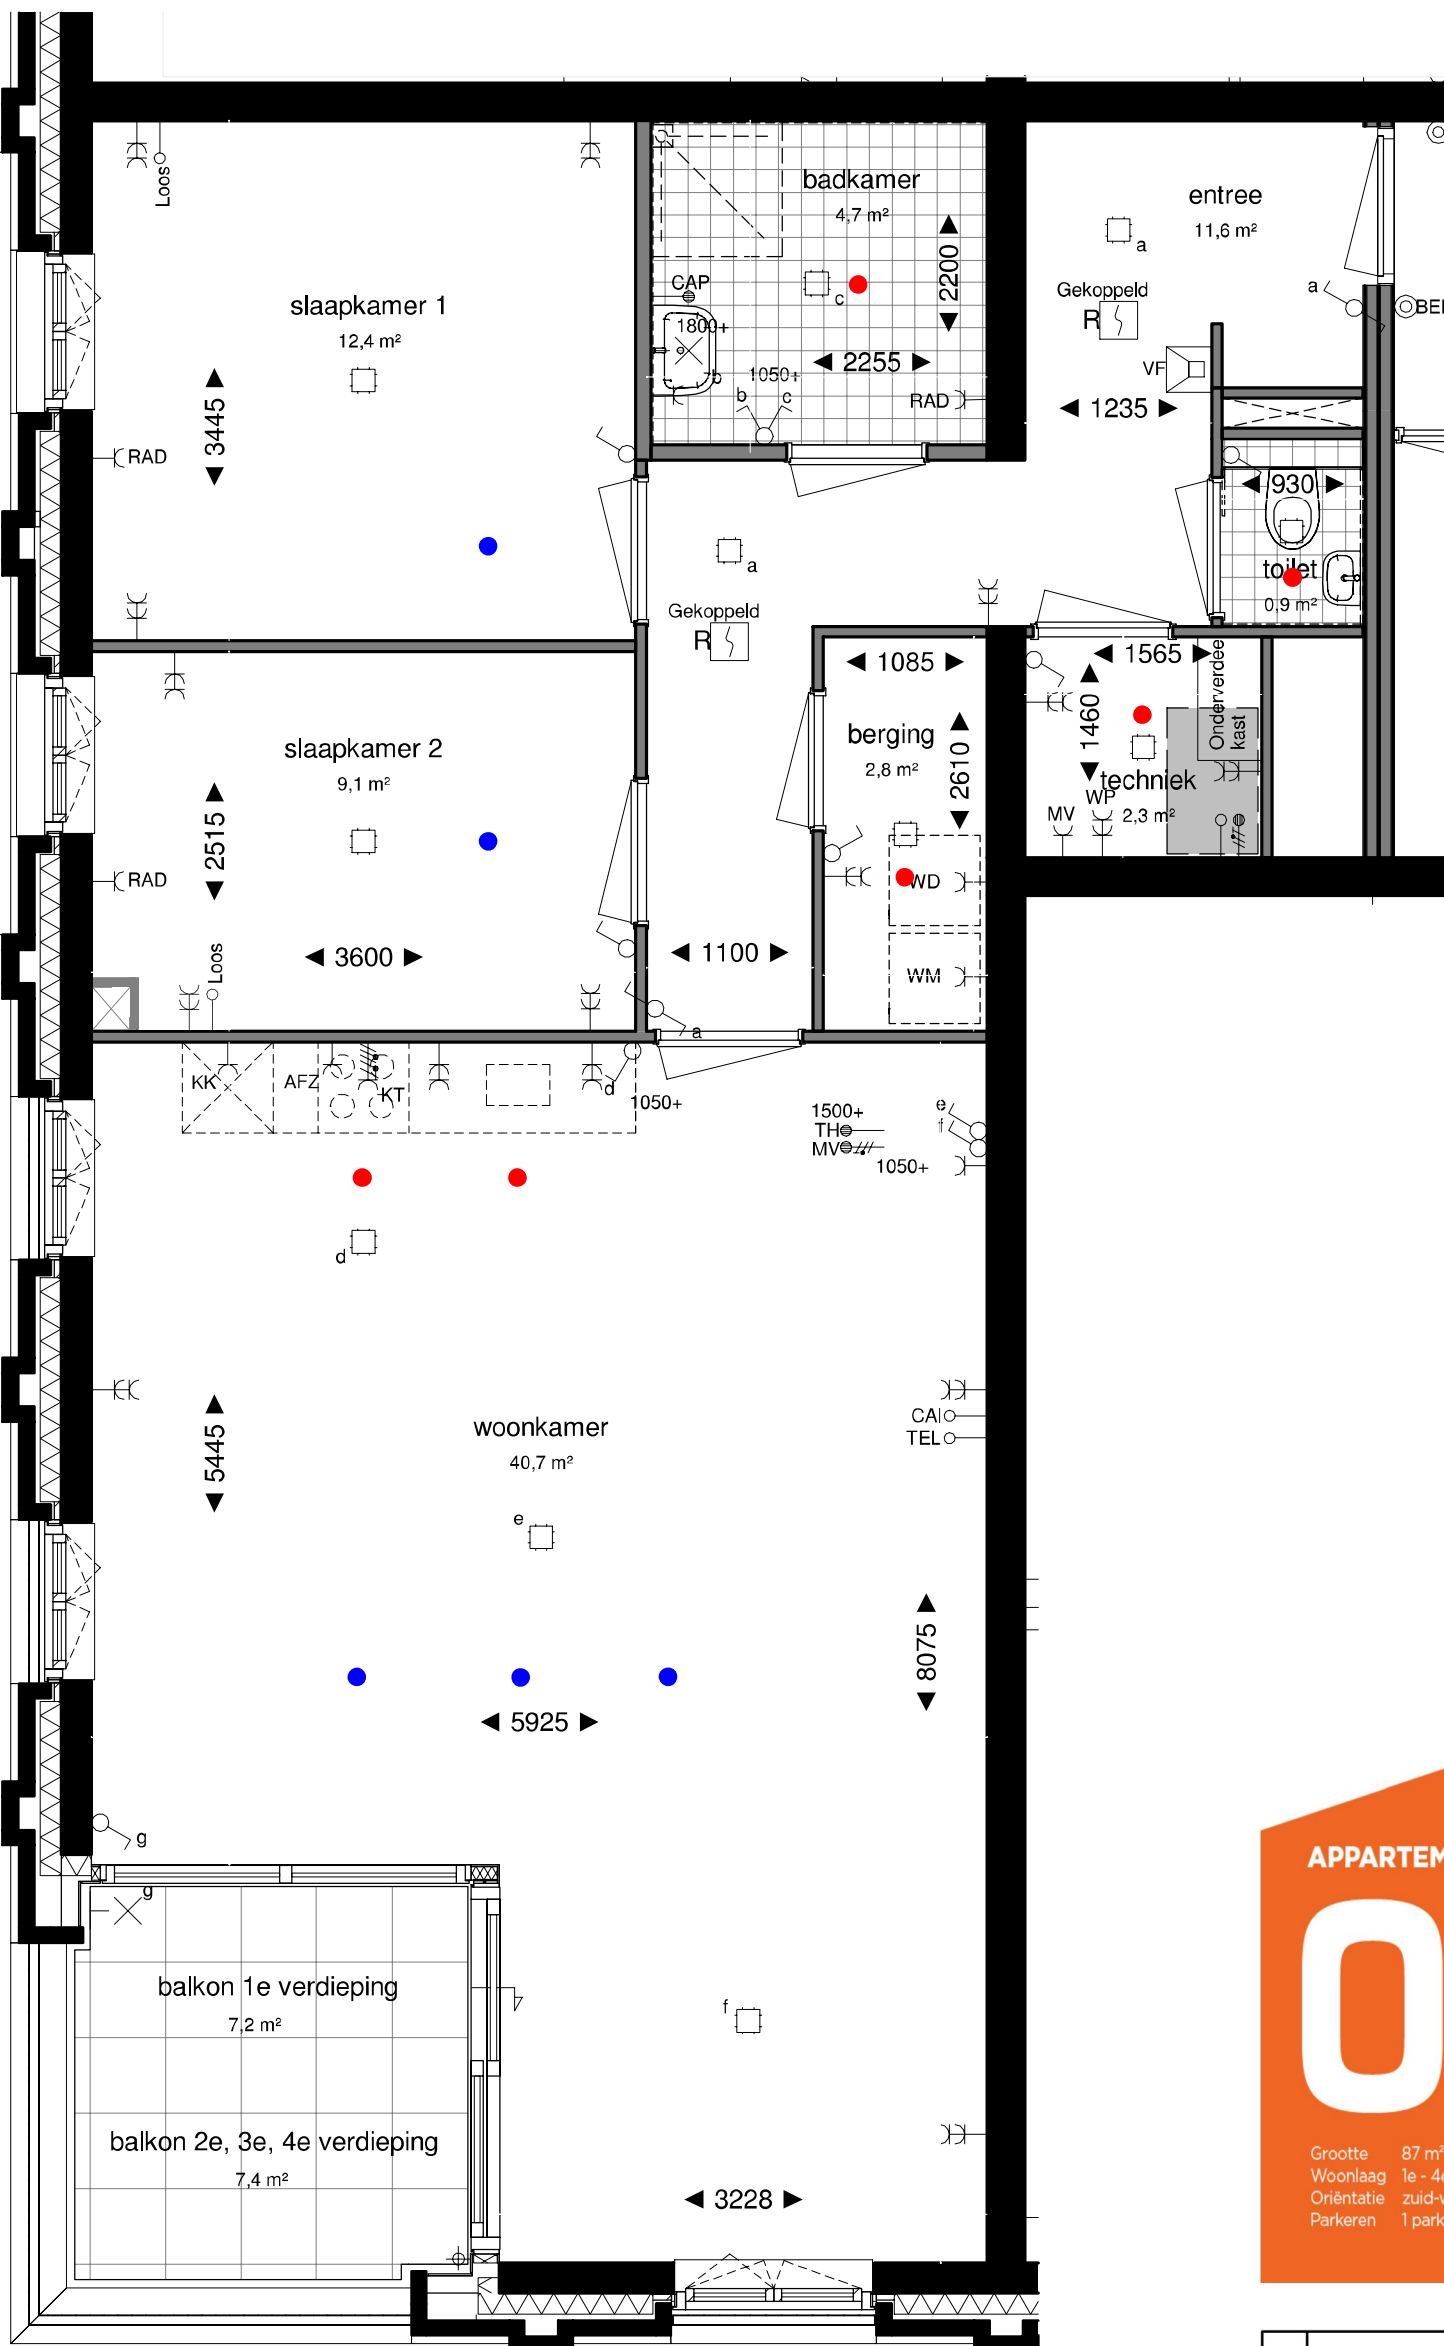

Gevelindeling 3e en 4e verdieping (bouwnummer 16 en 21)

Gevelindeling 1e en 2e verdieping (bouwnummer 6 en 11)

Gevelindeling 1e en 2e verdieping (bouwnummer 6 en 11)

Gevelindeling 3e en 4e verdieping (bouwnummer 16 en 21)

**APPARTEMENTSTYPE**

# 06

Grootte 87 m² GBO  
 Woonlaag 1e - 4e verdieping  
 Oriëntatie zuid-west  
 Parkeren 1 parkeerplaats buiten

**De Commandeur**

**Project** 27 app. Evertsenstraat  
 Capelle a/d IJssel  
 Rev. A : 14-11-2019

**Onderwerp** Verkoop 1e, 2e, 3e, 4e verdieping  
 Woningtype 6  
 Bouwnummer: 6, 11, 16, 21